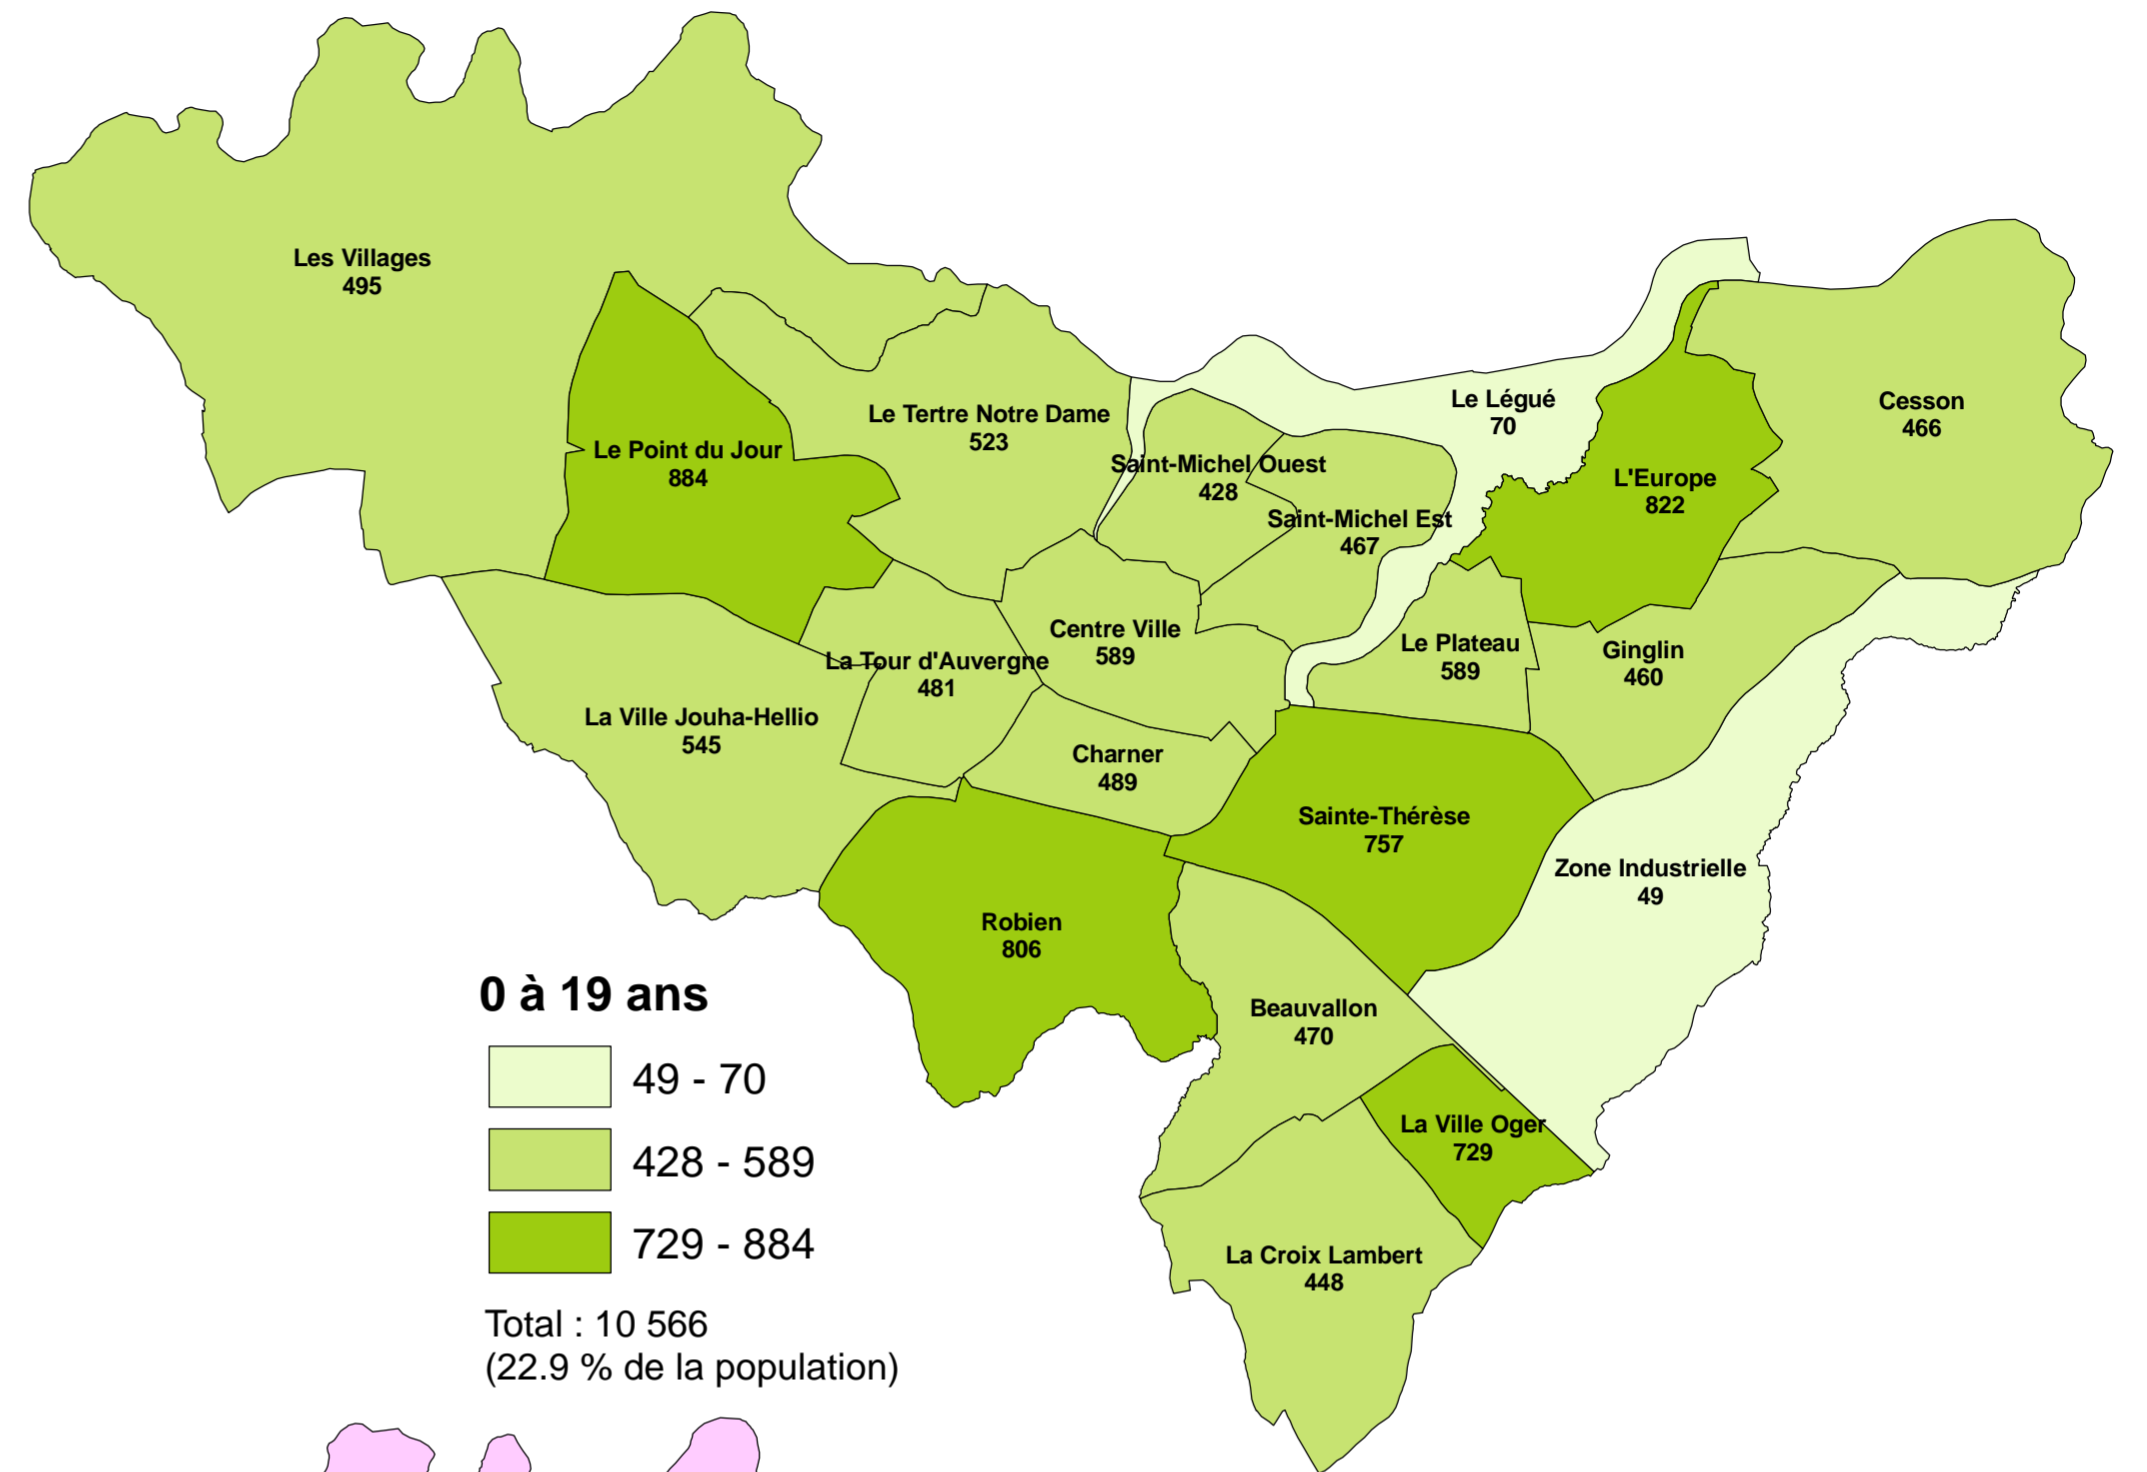

NOMBRE D'HABITANTS, PAR ÂGES, AU 1er JANVIER 2007

Cartes réalisées par la Ville de Saint-Briec,
Service d'Information Géographique.
Source : Insee, recensement de la population.